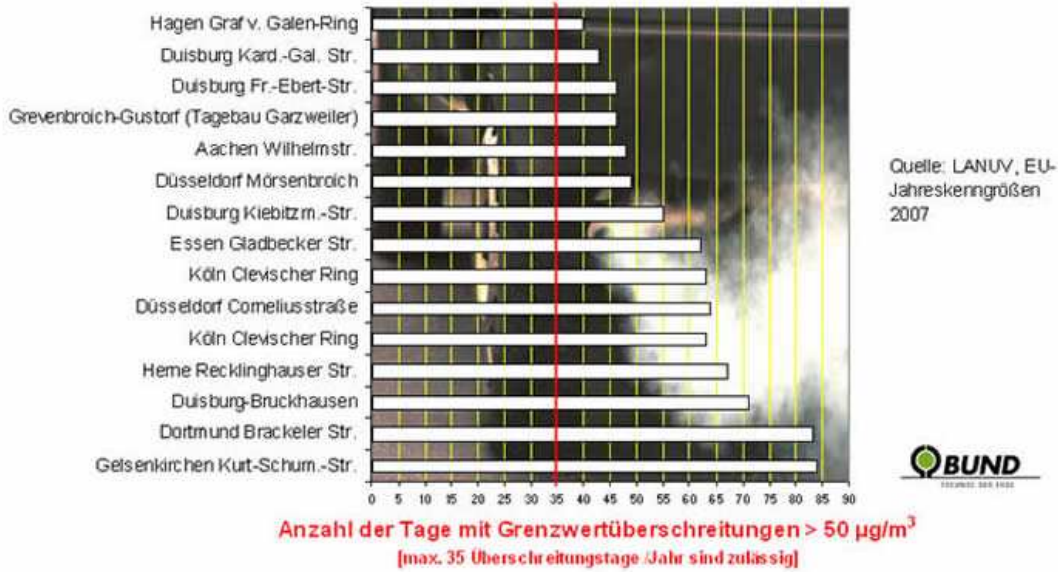

Top 15 der Überschreitungstage Feinstaub 2007

➔ Die EU-Jahreskenngrößen 2007 (NO₂, PM₁₀, etc.) für alle NRW-Stationen finden Sie [...hier](#)

Überschreitungstage Feinstaub 2006* (ausgewählte Stationen)